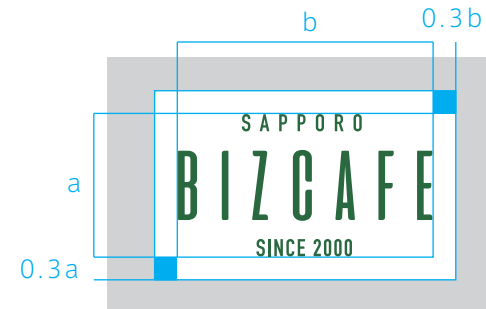

■ ロゴ

基本色

SAPPORO
BIZCAFE
SINCE 2000

- ・ DIC COLOR : DIC378
- ・ CMYK : C89%+M48%+Y96%+K11%
- ・ RGB : R0 G103 B58

白抜き

SAPPORO
BIZCAFE
SINCE 2000

モノクロ表示

SAPPORO
BIZCAFE
SINCE 2000

- ・ DIC COLOR : DIC555
- ・ CMYK : C0%+M0%+Y0%+K90%
- ・ RGB : R62 G58 B57

SAPPORO
BIZCAFE
SINCE 2000

■ キーカラー

■ BIZCAFE dark green

DIC COLOR : DIC378

CMYK : C89%+M48%+Y96%+K11%

RGB : R0 G103 B58

■ アイソレーション (保護範囲)

■ 最小使用サイズ

■ コンセプト

「ビズカフェ」というその名の通り、カフェのように誰もが支援を受けられる雰囲気、スタートアップの若い起業家にも気軽に利用してもらいたいという思いを込めて